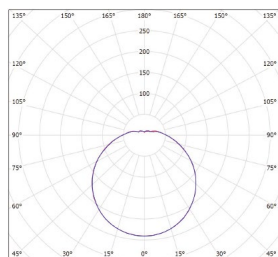

DAISY NAL-S

- LED SMD LÁMPA
- lámpatest: acéllemez
- diffúzor/búra: PMMA
- beltéri lámpa
- sorolható (kivéve a 12W)

220-240V-50/60Hz

IP₂₀

-20+40°C

120°

25 000

NEUTRAL WHITE

DAISY NAL-S 12W NW
GXDS134

DAISY NAL-S 18W NW
GXDS162

DAISY NAL-S 24W NW
GXDS164

LED 12W ▶ ✨ 70W
LED 18W ▶ ✨ 110W
LED 24W ▶ ✨ 140W

						T_c CCT	R_a CRI	\overleftarrow{a} [mm]	\overleftarrow{c} [mm]		
DAISY NAL-S 12W NW	GXDS134	8592660123592	12	900	fehér	4000K	>80	280	80	0,52	1/10
DAISY NAL-S 18W NW	GXDS162	8592660120140	18	1300	fehér	4000K	>80	325	80	0,66	1/10
DAISY NAL-S 24W NW	GXDS164	8592660120164	24	1800	fehér	4000K	>80	375	80	0,88	1/5