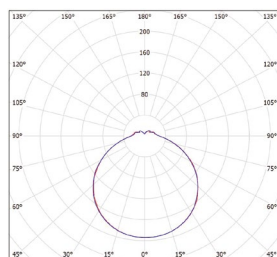

DAISY NAL-S

- LED SMD LÁMPA
- lámpatest: acéllemez
- diffúzor/búra: PMMA
- beltéri lámpa
- sorolható (kivéve a 12W)

220-240V-50/60Hz

IP₂₀

-20+40°C

120°

25 000

NEUTRAL WHITE

DAISY NAL-S 12W NW
GXDS134

DAISY NAL-S 18W NW
GXDS162

DAISY NAL-S 24W NW
GXDS164

LED 12W ▶ ✨ 70W
LED 18W ▶ ✨ 110W
LED 24W ▶ ✨ 140W

						T_c CCT	R_a CRI	\overleftarrow{a} [mm]	\overleftarrow{c} [mm]		
DAISY NAL-S 12W NW	GXDS134	8592660123592	12	900	fehér	4000K	>80	280	80	0,52	1/10
DAISY NAL-S 18W NW	GXDS162	8592660120140	18	1300	fehér	4000K	>80	325	80	0,66	1/10
DAISY NAL-S 24W NW	GXDS164	8592660120164	24	1800	fehér	4000K	>80	375	80	0,88	1/5