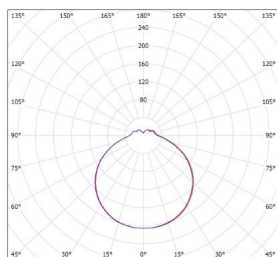

DAISY NAL-S

- LED SMD LÁMPA
- lámpatest: acéllemez
- diffúzor/búra: PMMA
- beltéri lámpa
- sorolható (kivéve a 12W)

220-240V-50/60Hz

IP₂₀

-20+40°C

120°

25 000

NEUTRAL WHITE

DAISY NAL-S 12W NW
GXDS134

DAISY NAL-S 18W NW
GXDS162

DAISY NAL-S 24W NW
GXDS164

LED 12W ▶ ✨ 70W
LED 18W ▶ ✨ 110W
LED 24W ▶ ✨ 140W

						T_c CCT	R_a CRI	\overleftarrow{a} [mm]	\overleftarrow{c} [mm]		
DAISY NAL-S 12W NW	GXDS134	8592660123592	12	900	fehér	4000K	>80	280	80	0,52	1/10
DAISY NAL-S 18W NW	GXDS162	8592660120140	18	1300	fehér	4000K	>80	325	80	0,66	1/10
DAISY NAL-S 24W NW	GXDS164	8592660120164	24	1800	fehér	4000K	>80	375	80	0,88	1/5